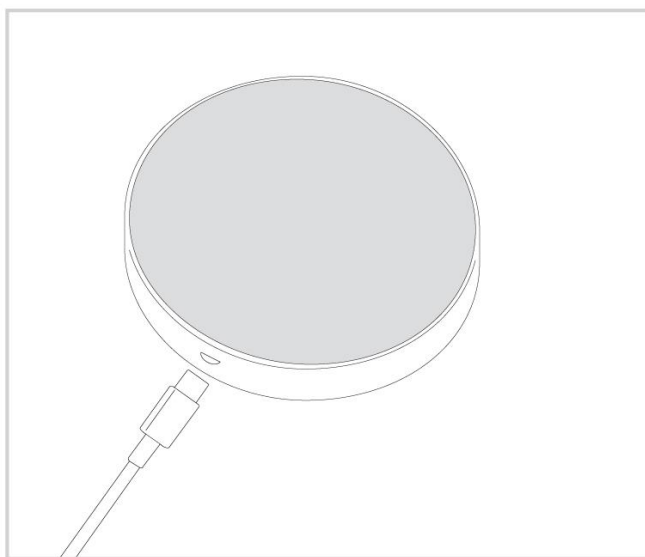

Luna

Istruzioni d'uso —
Operating instructions

Guarda il video di Luna
Watch the video of Luna

Collega il cavo incluso
nella confezione per
ricaricare la lampada
*Connect the cable
included in the package
to recharge the lamp*

Premi il tasto touch
dimer per regolare
l'intensità della luce
*Press dimer touch button
to adjust light intensity*

Collega la lampada con
il magnete alla base
*Attach the lamp with the
magnet to the base*

LAMPADA LUNA LUNA LAMP

Lampada da tavolo ricaricabile, con struttura antivento in acciaio zincato verniciato a polveri. Luna può essere posizionata ovunque, è perfetta sul terrazzo, sul balcone e in giardino, o sui tavoli di qualsiasi struttura ricettiva, in ogni tipo di ambiente, da quello informale a quello più elegante.

CARATTERISTICHE TECNICHE TECHNICAL SPECIFICATIONS

Lampada senza fili ricaricabile IP42

Peso 1,5 kg

Funzionamento a batteria al litio integrata al corpo illuminante

Durata 9 ore

Sorgente luminosa LED 1W dimmerabile da 2000 mAh - 80 Lumen