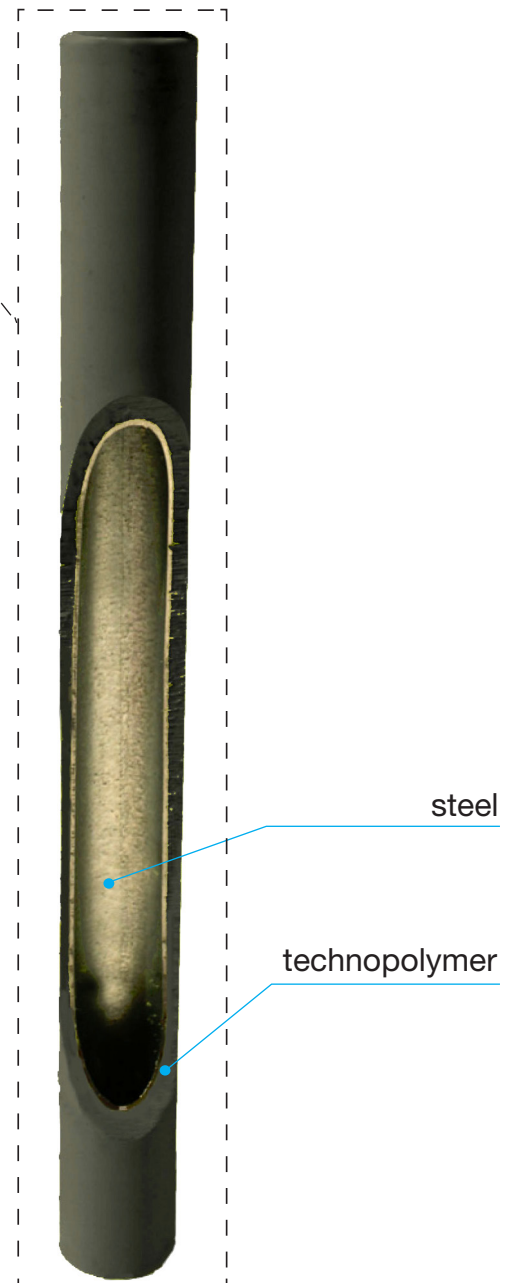

PANAMA

How it's made

Polymer-Metal Structure=High Resistance
Scratch and Stain Resistant
Antistatic and UV-Resistant
Stackability 5 pcs

Estructura Tecnopolímero-Metal=Alta Resistencia
Resistente a las ralladuras y a las manchas
Anti estático y UV-Resistente
Apilable 5 pzs

Structure Polymère-Métal=Haute Résistance
Résistant aux rajures et résistant aux taches
Anti statique et résistant aux UV
Empilable par 5

Gaber®

Via Schiavonesca, 75/1
31030 Caselle di Altivole (TV)
Italy