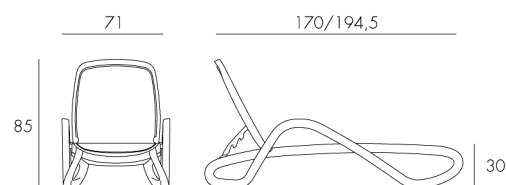

# Alfa

design Raffaello Galiotto

YOUR OUTDOOR LIVING

Ref. 40416

tested by:

13,3 kg  
n. pz. 17

<b>BIANCO</b> Trama Beige 40416.00.078	<b>BIANCO</b> Bianco 40416.00.108	<b>BIANCO</b> Blu 40416.00.112	<b>BIANCO</b> Beige 40416.00.115	<b>BIANCO</b> Trama Bianco 40416.00.121	<b>BIANCO</b> Tortora 40416.00.124	<b>ANTRACITE</b> Trama Beige 40416.02.078
<b>ANTRACITE</b> Trama Antracite 40416.02.116	<b>CAFFÈ'</b> Trama Beige 40416.05.078	<b>CAFFÈ'</b> Beige 40416.05.115	<b>CAFFÈ'</b> Trama Caffè 40416.05.117	<b>TORTORA</b> Trama Bianco 40416.10.121	<b>TORTORA</b> Tortora 40416.10.124	<b>FORESTA</b> Beige 40416.23.078